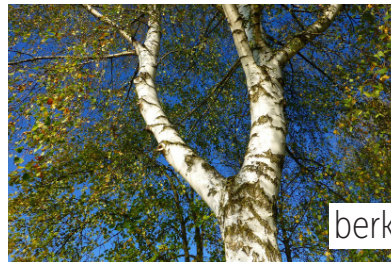

ekster

konijn

pissebed

riet

lieveheersbeestje

paardenbloem

klavertje

reiger

### **Welkom in onze put vol pit!**

Tijdens de zomer is de natuur wakker.

Dat is ook in ons domein het geval.

Van mieren tot berken tot schattige eekhoorns,...

en dat zijn er nog maar een aantal.

Ontdek De Schorre op een nieuwe manier; met oog op detail.